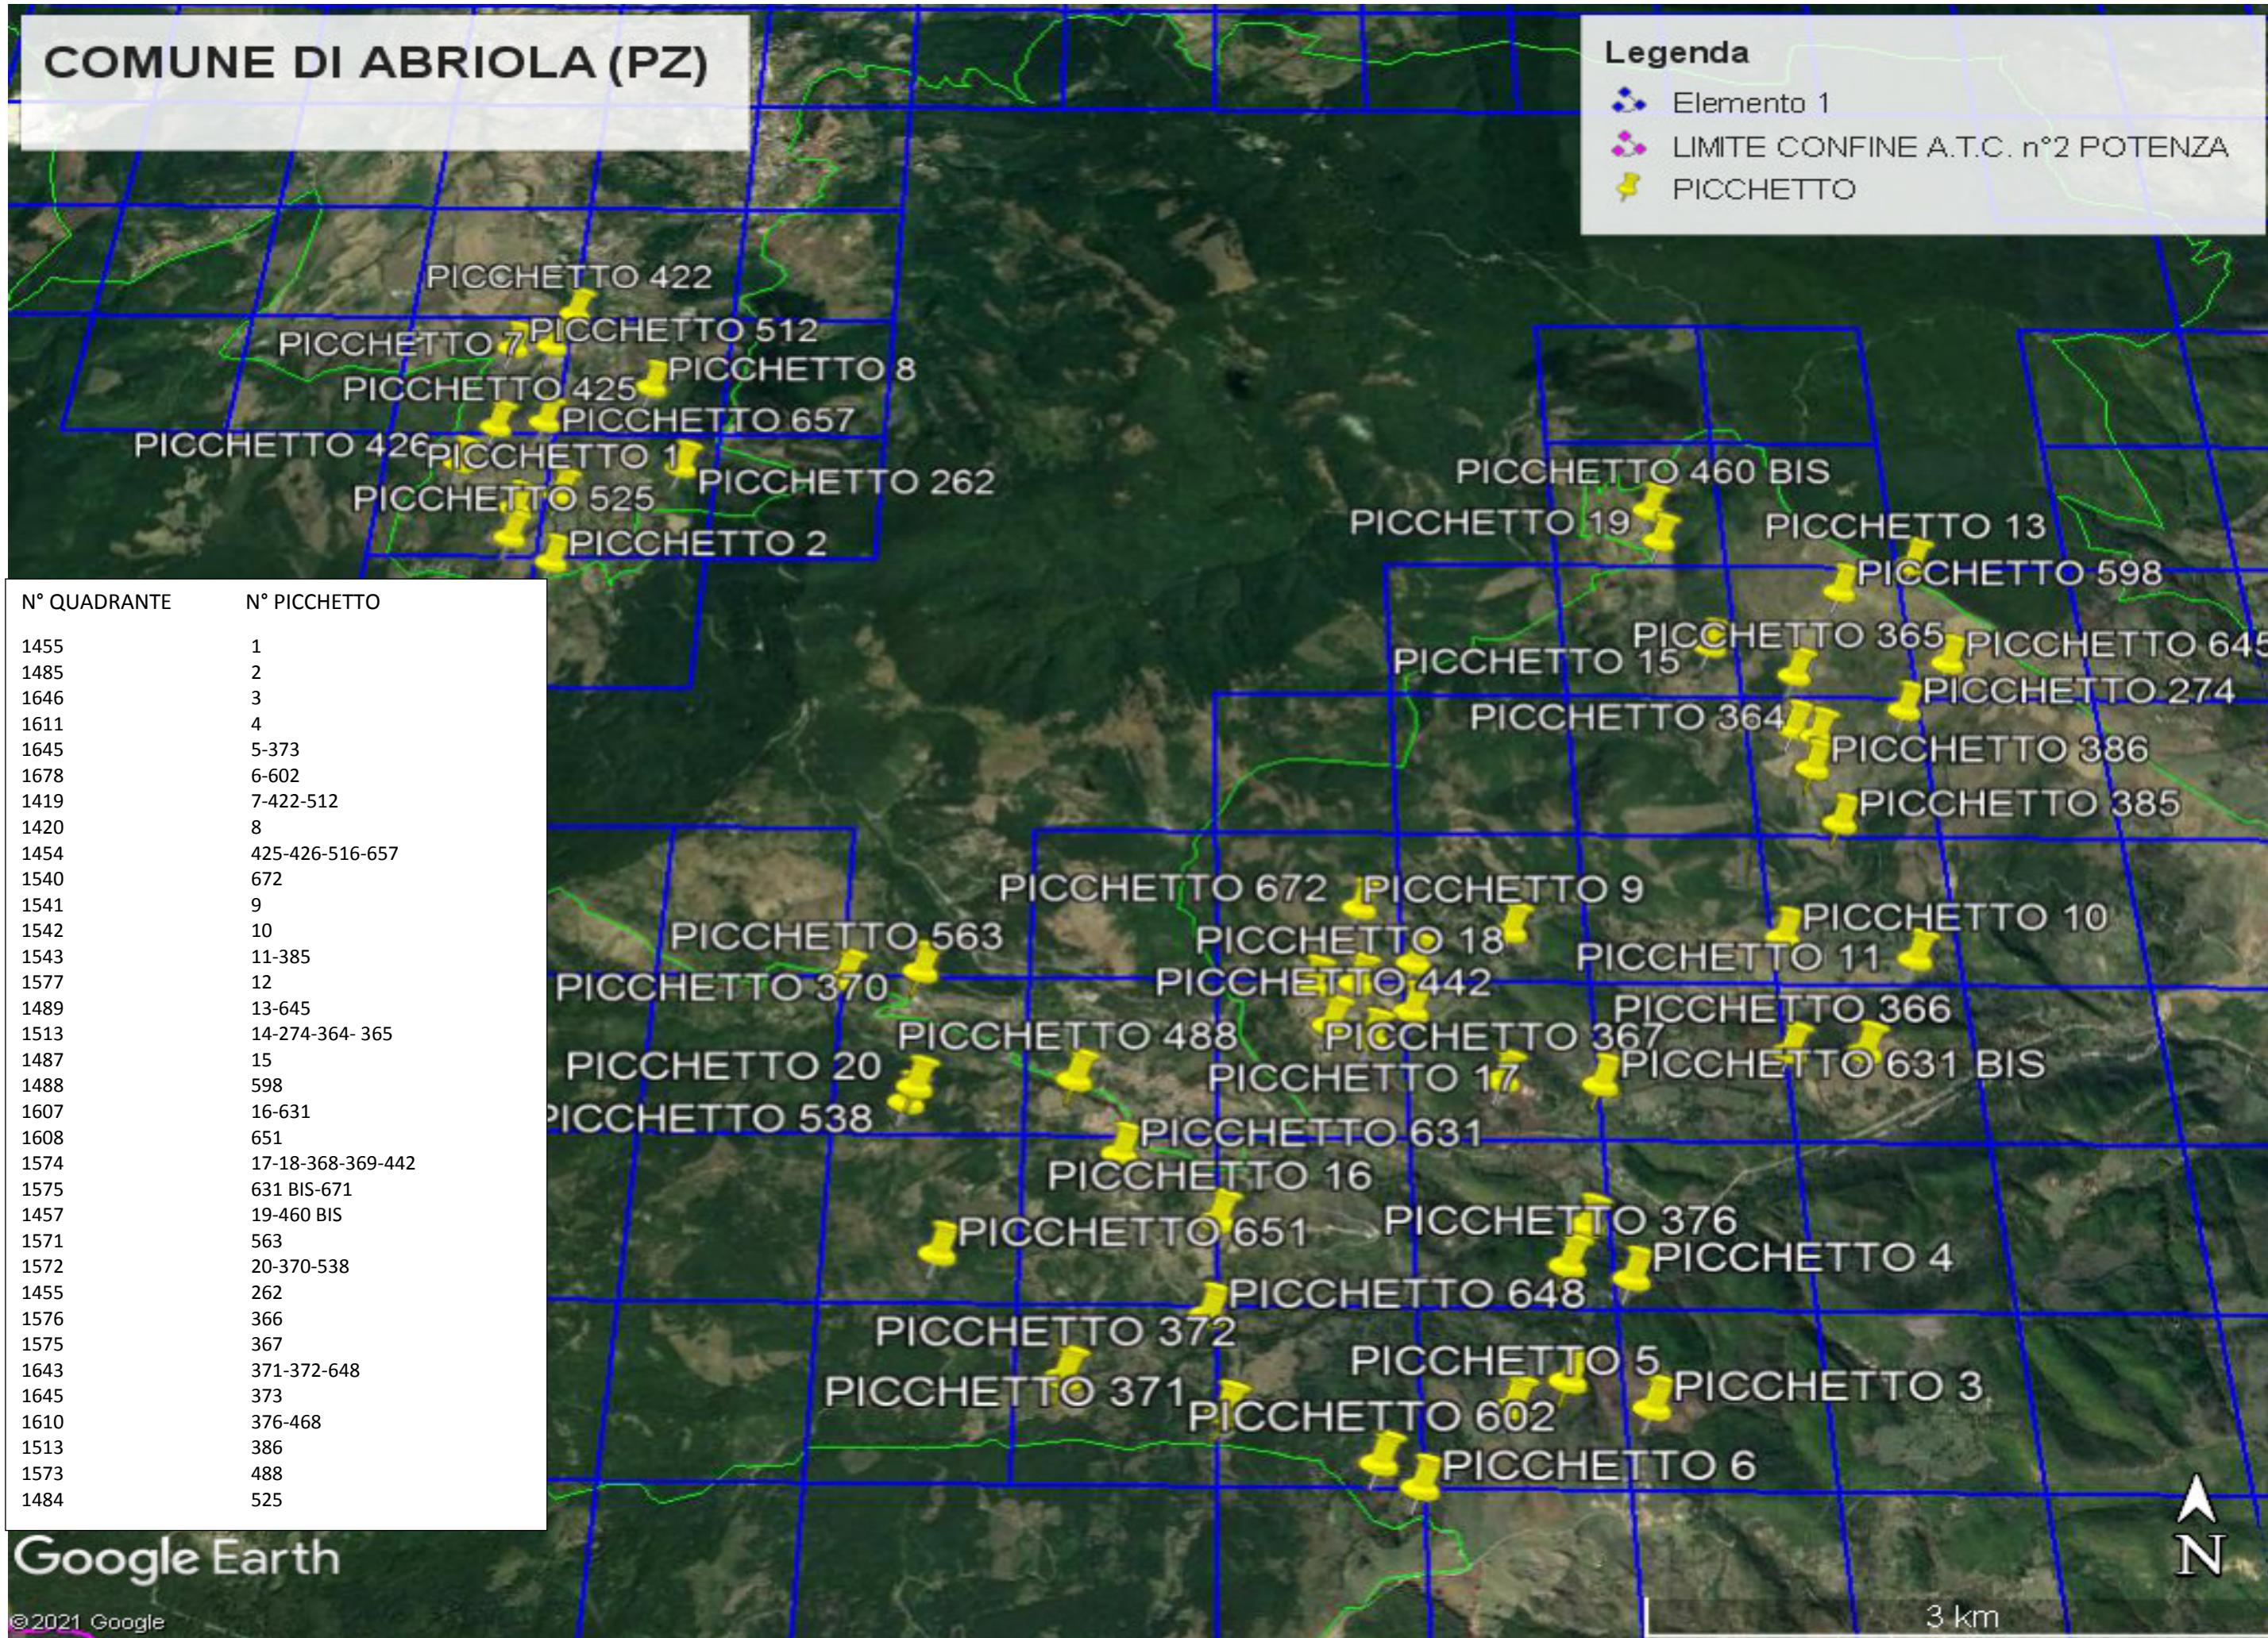

COMUNE DI ABRIOLA (PZ)

Legenda

-  Elemento 1
-  LIMITE CONFINE A.T.C. n°2 POTENZA
-  PICCHETTO

N° QUADRANTE	N° PICCHETTO
1455	1
1485	2
1646	3
1611	4
1645	5-373
1678	6-602
1419	7-422-512
1420	8
1454	425-426-516-657
1540	672
1541	9
1542	10
1543	11-385
1577	12
1489	13-645
1513	14-274-364-365
1487	15
1488	598
1607	16-631
1608	651
1574	17-18-368-369-442
1575	631 BIS-671
1457	19-460 BIS
1571	563
1572	20-370-538
1455	262
1576	366
1575	367
1643	371-372-648
1645	373
1610	376-468
1513	386
1573	488
1484	525

Google Earth

©2021 Google

3 km