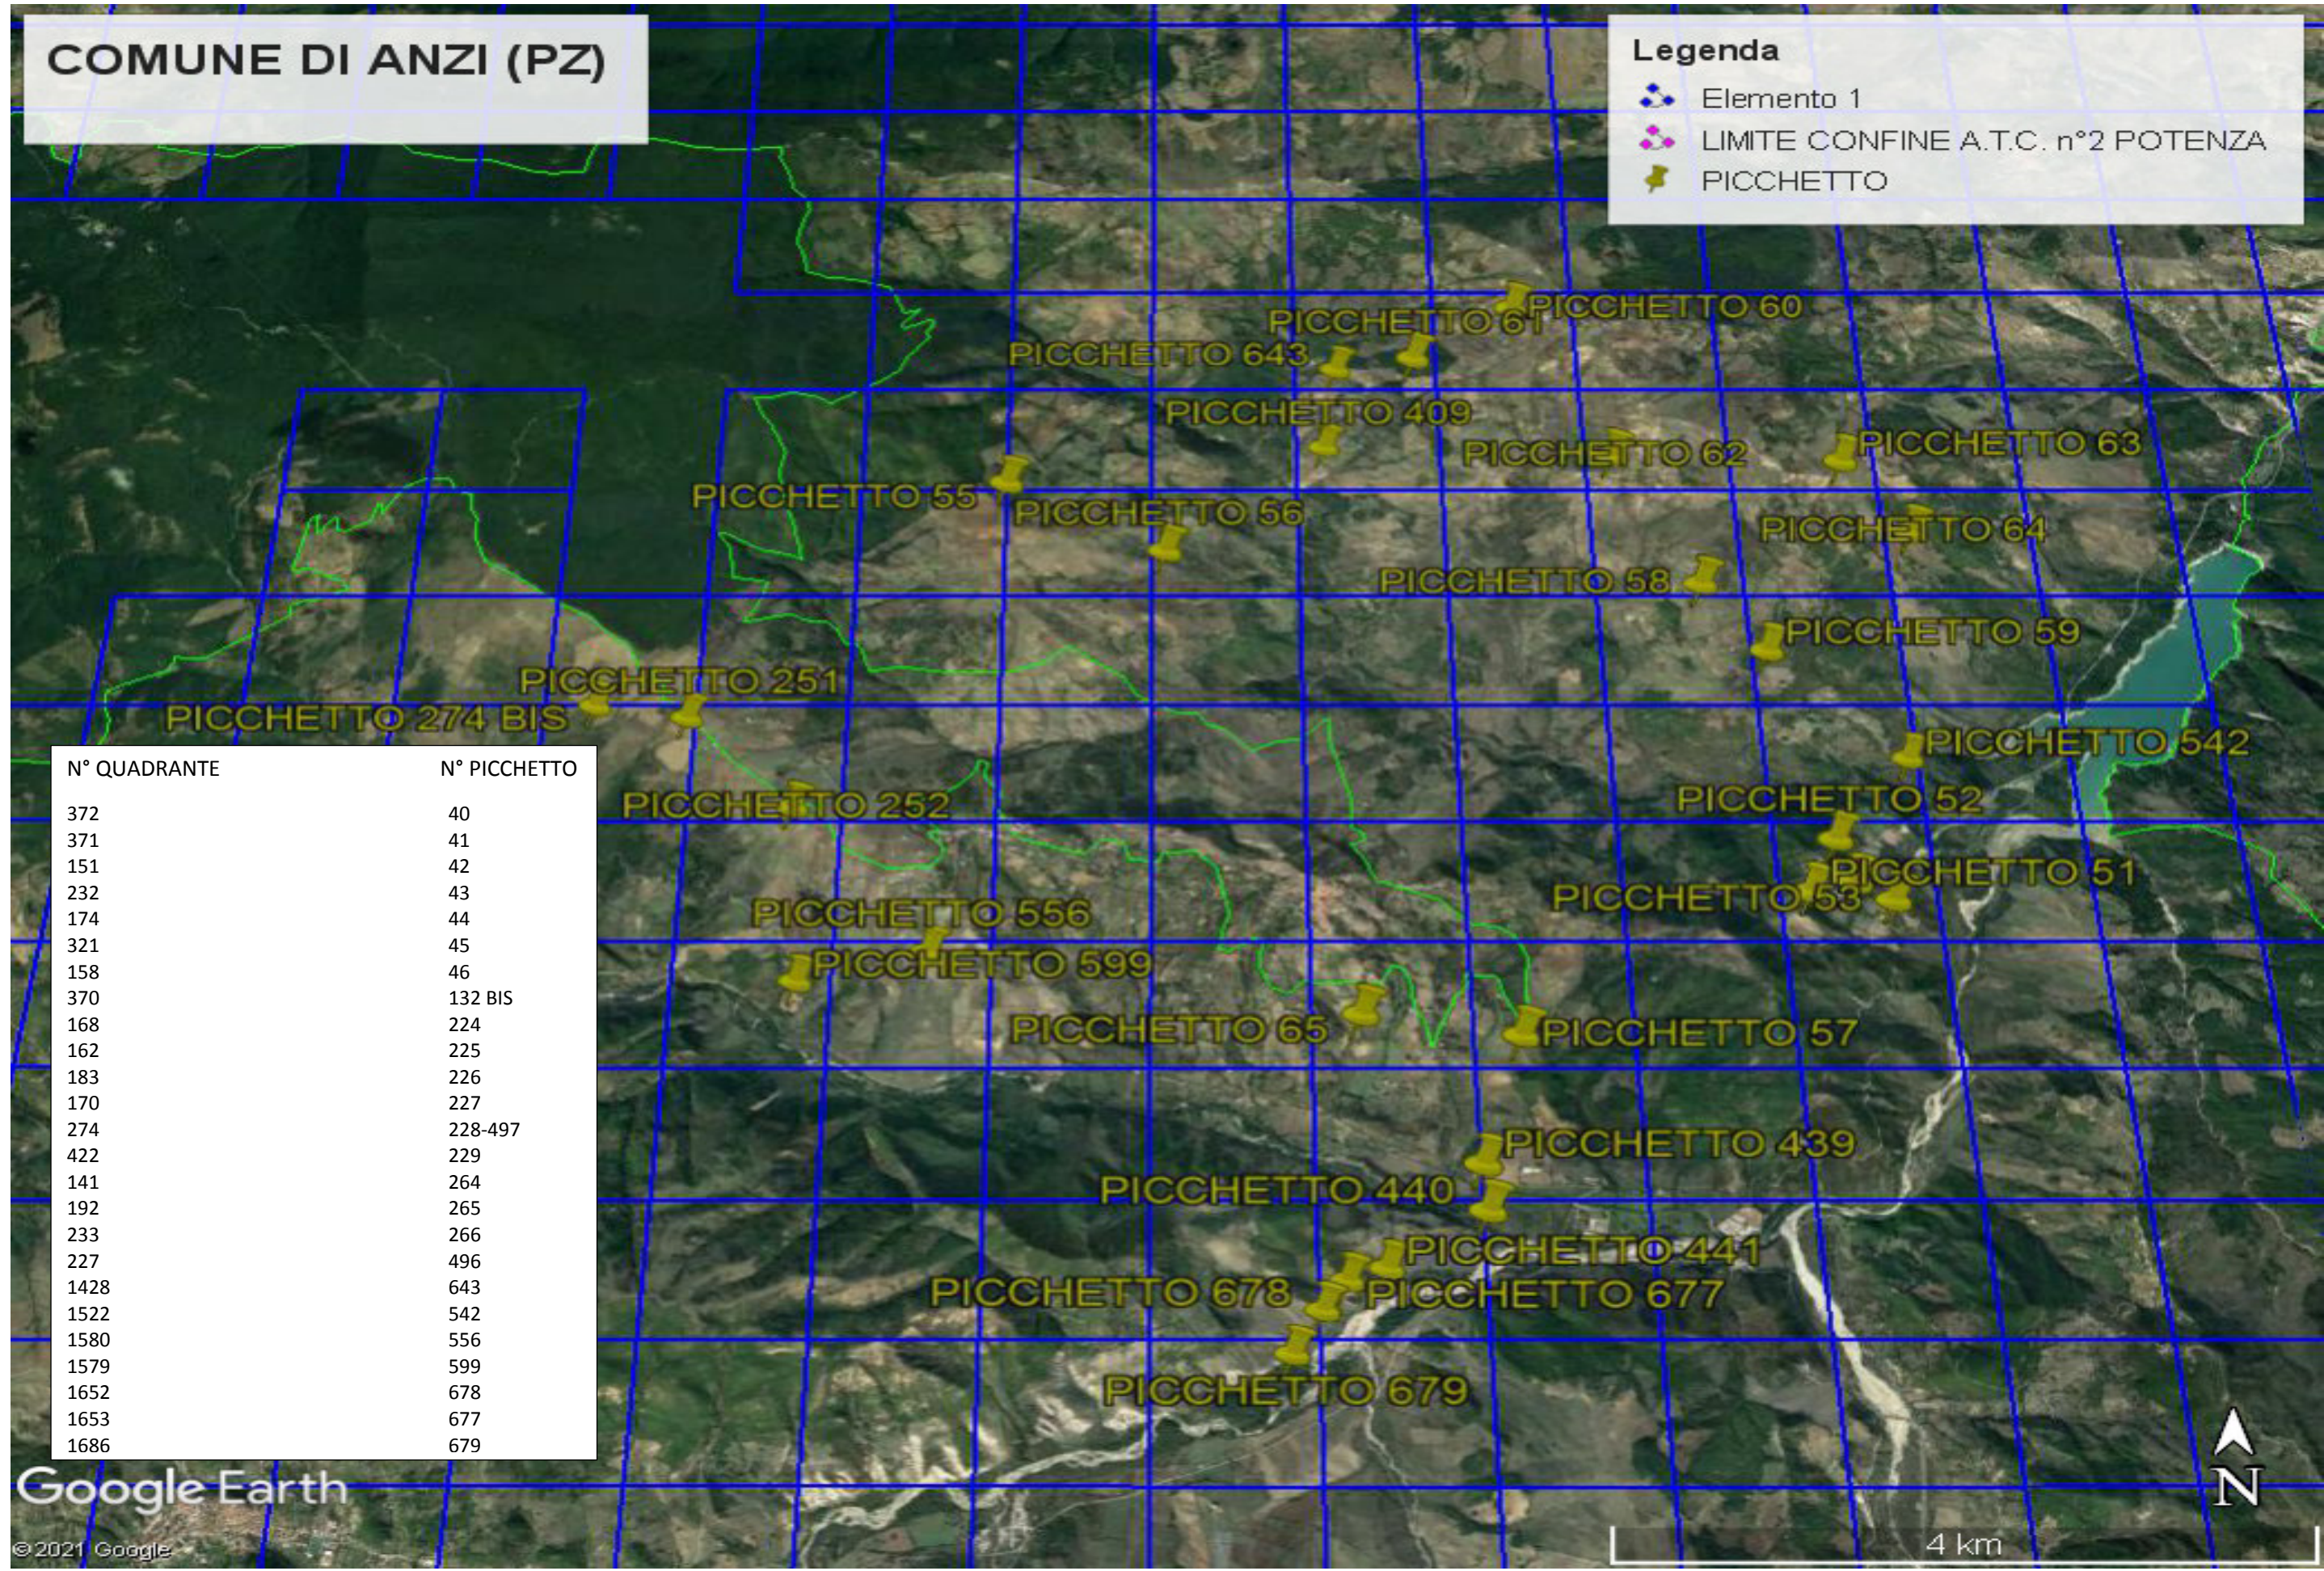

COMUNE DI ANZI (PZ)

Legenda

-  Elemento 1
-  LIMITE CONFINE A.T.C. n°2 POTENZA
-  PICCHETTO

N° QUADRANTE	N° PICCHETTO
372	40
371	41
151	42
232	43
174	44
321	45
158	46
370	132 BIS
168	224
162	225
183	226
170	227
274	228-497
422	229
141	264
192	265
233	266
227	496
1428	643
1522	542
1580	556
1579	599
1652	678
1653	677
1686	679

Google Earth

© 2021 Google